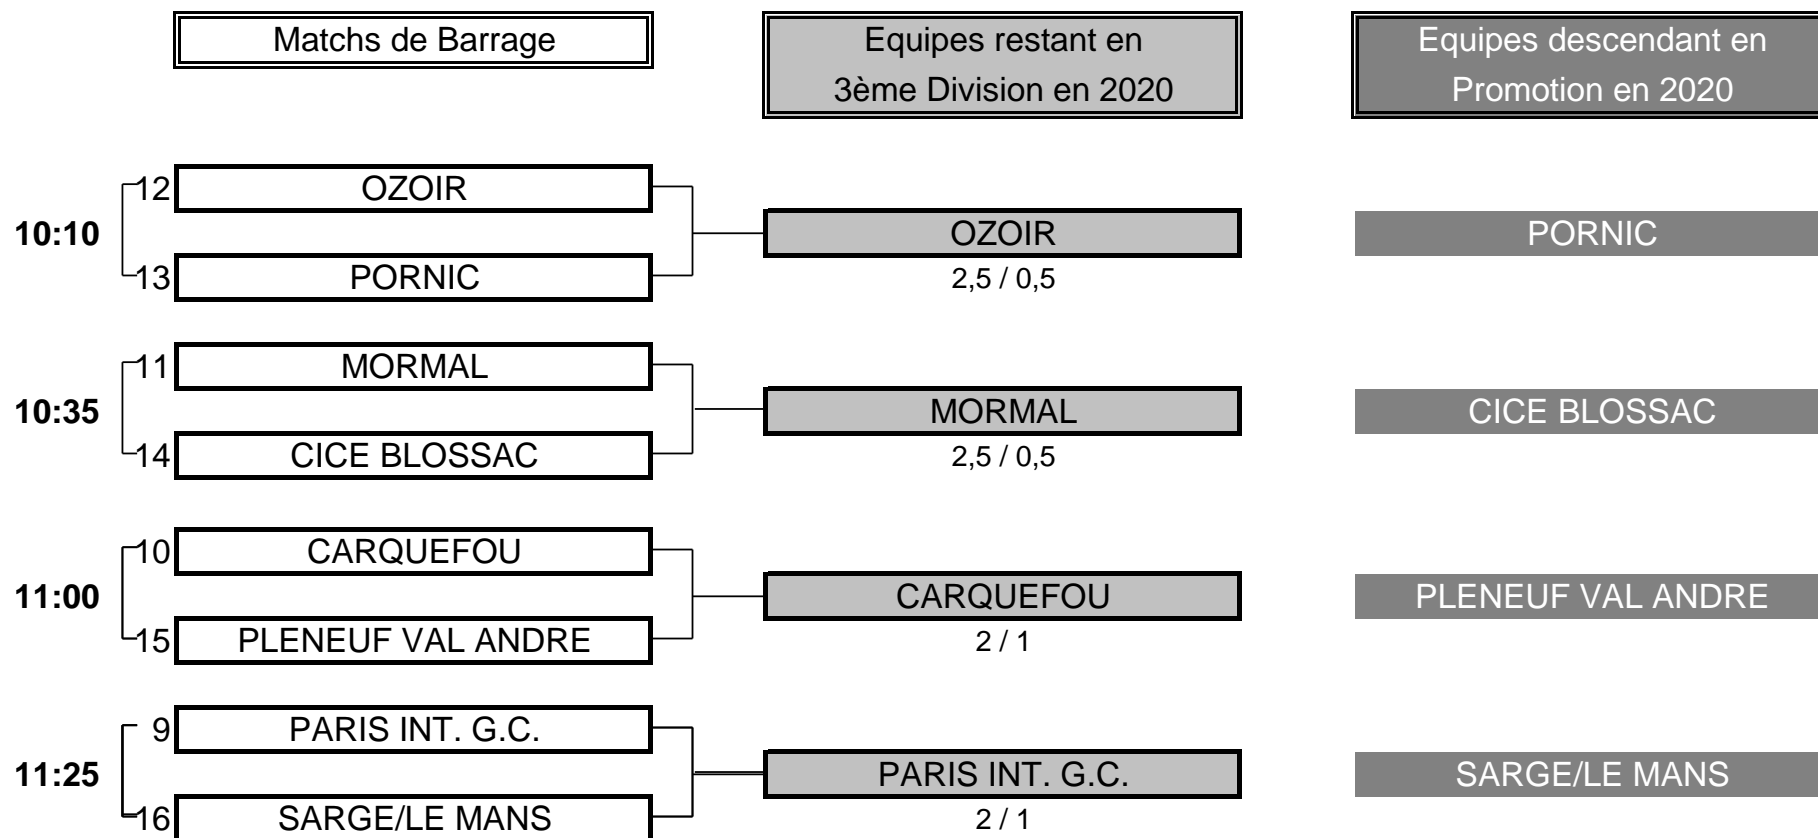

Résultat final: AMIENS bat CABOURG LE HOME

CHAMPIONNAT DE FRANCE PAR EQUIPES SENIORS 2019

3ème DIVISION "A" DAMES

Du 26 au 29 Septembre - Golf de Cholet

BARRAGES

CHAMPIONNAT DE FRANCE PAR EQUIPES SENIORS 2019
3ème DIVISION "A" DAMES
Du 26 au 29 Septembre - Golf de Cholet