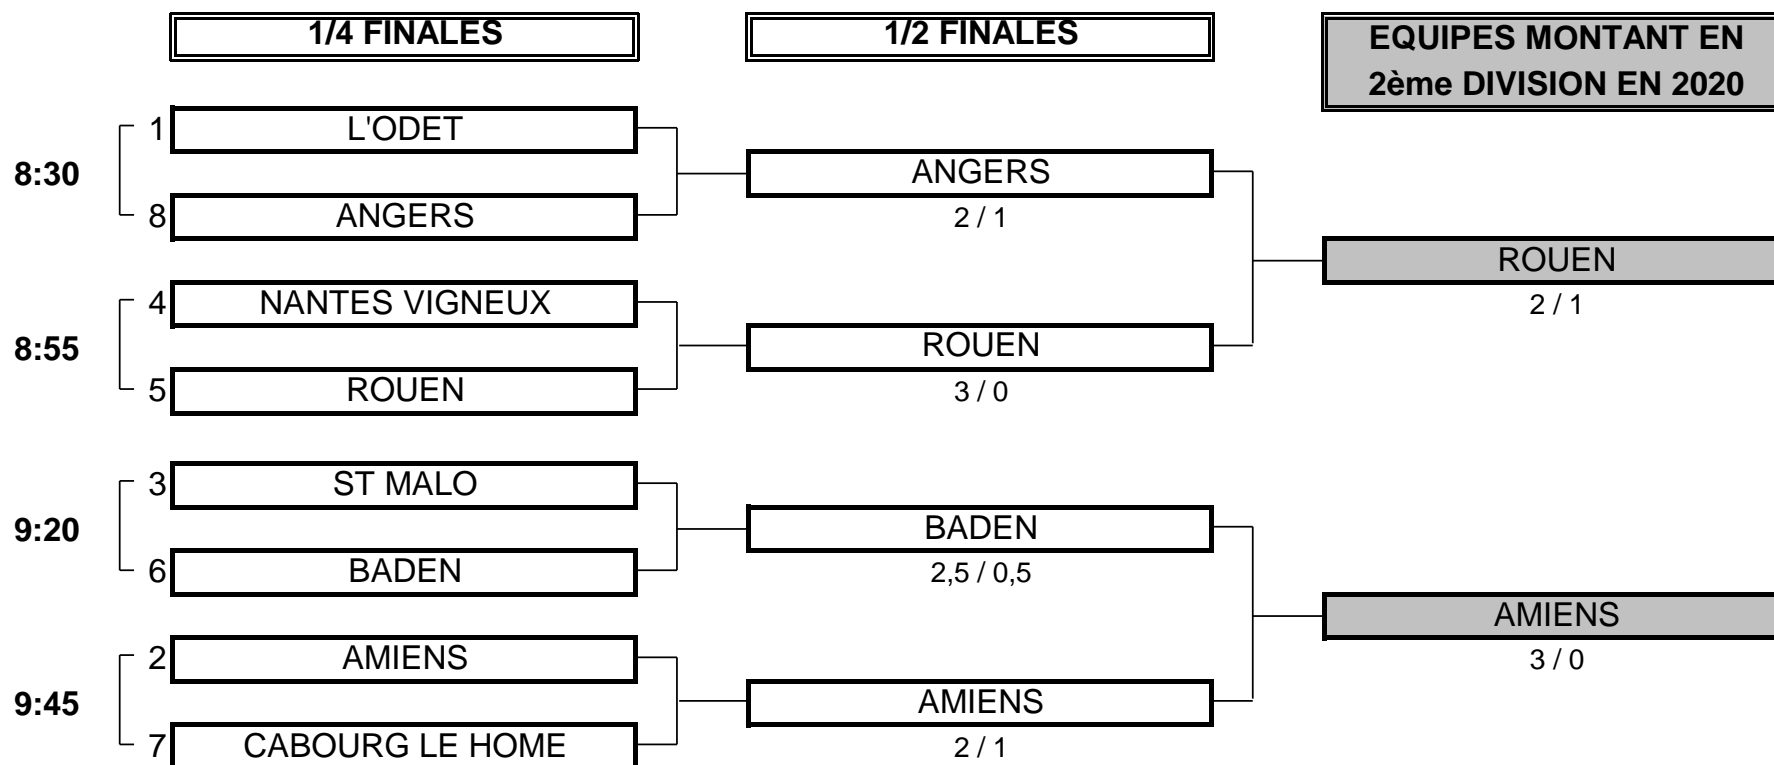

CHAMPIONNAT DE FRANCE PAR EQUIPES SENIORS 2019

3ème DIVISION "A" DAMES

Du 26 au 29 Septembre - Golf de Cholet

PHASE FINALE MATCH PLAY

CHAMPIONNAT DE FRANCE PAR EQUIPES SENIORS 2019
3ème DIVISION "A" DAMES
Du 26 au 29 Septembre - Golf de Cholet